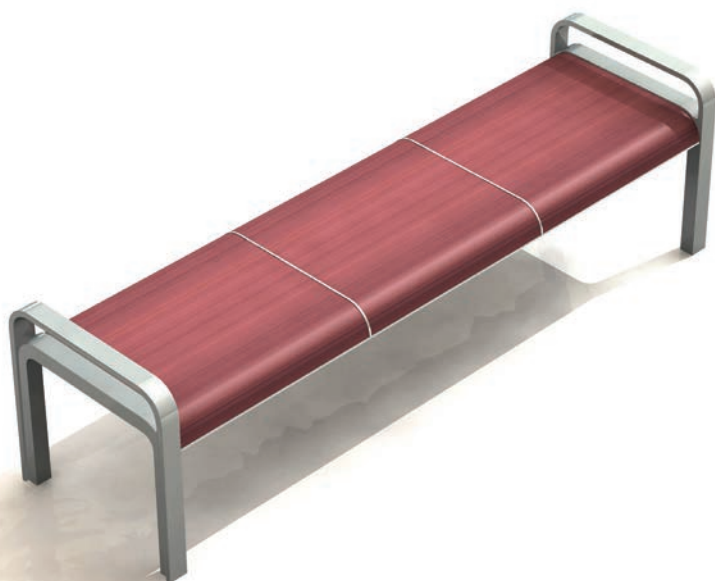

PROGRAMME

CONCEPTION D'UNE GAMME DE MOBILIER URBAIN

La gamme KIERA a été imaginée pour s'intégrer naturellement à tous les environnements et situations urbaines. Parce qu'aujourd'hui l'espace public est conçu de «façade à façade», la cohérence de la gamme KIERA apportera une dimension fédératrice et valorisante aux projets dans lesquels elle est associée.

Qualité des matériaux utilisés, performances techniques et énergétiques, fiabilité, haute efficacité...KIERA est une référence face aux plus fortes exigences, tant en termes esthétiques que techniques.