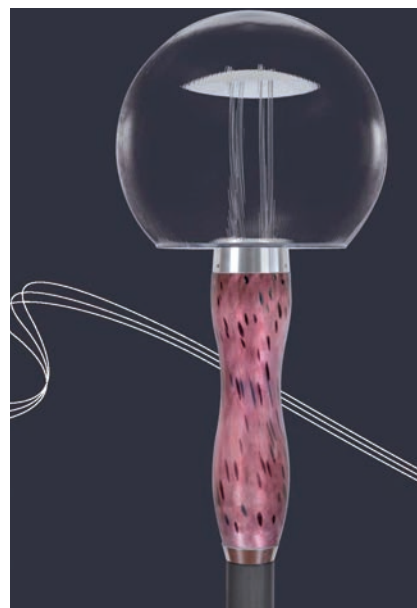

DESIGN

ABYS

PROGRAMME

CONCEPTION D'UNE LANTERNE

Illuminer la pénombre, révéler textures et couleurs, maîtriser le flux lumineux... Que ce soit au fond des mers ou sur terre, la nature est riche d'organismes utilisant la lumière pour transformer et sublimer leur environnement.

Bulle aérienne et lumineuse, ABYS a été imaginé pour apporter une sensation lumière différente. Sa qualité tient à l'association inédite de pièces uniques en verre artisanalement soufflées à des pièces aluminium soigneusement usinées.

Tel un joyau luminescent ABYS est un candélabre urbain dont le design apportera une touche contemporaine et résolument festive partout où il sera installé.