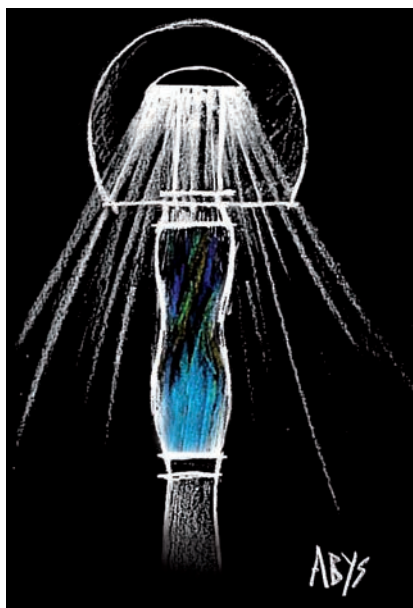

DESIGN

ABYS

PROGRAMME

CONCEPTION D'UNE LANTERNE

Illuminer la pénombre, révéler textures et couleurs, maîtriser le flux lumineux... Que ce soit au fond des mers ou sur terre, la nature est riche d'organismes utilisant la lumière pour transformer et sublimer leur environnement.

Bulle aérienne et lumineuse, ABYS a été imaginé pour apporter une sensation lumière différente. Sa qualité tient à l'association inédite de pièces uniques en verre artisanalement soufflées à des pièces aluminium soigneusement usinées.

Tel un joyau luminescent ABYS est un candélabre urbain dont le design apportera une touche contemporaine et résolument festive partout où il sera installé.